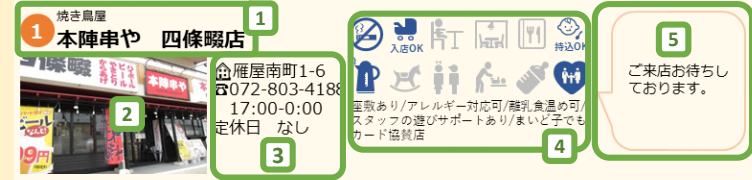

表紙デザイン・本文デザイン・イラスト

小原由子(四條畷市役所長期インターンシップ生)

令和2年3月改訂

INDEX 目次

- CHILD FRIENDLY SHIJONAWATE PROJECTとは?2
- 登録店舗リスト(P.4~16)の見方3
- こんな時に使うと便利です!3
- 登録店舗リスト
 - JR四条駅周辺4-7
 - JR忍ヶ丘駅周辺7-12
 - 国道163号周辺12-14
 - 田原地区周辺14-16
 - 幼児教育・保育の無償化について16
- 登録店舗マップ17-21
 - 赤ちゃんの駅について17

■ CHILD FRIENDLY SHIJONAWATE PROJECT とは?

CHILD FRIENDLY SHIJONAWATE PROJECT

小さなお子さまのご利用を歓迎します

こちらのマークが「親子で利用しやすい店舗」の目印です

四條畷市では、子育て世代を市全体で支援するための重点プロジェクト「CHILD FRIENDLY SHIJONAWATE PROJECT」を立ち上げ、「親子で利用しやすい店舗」の募集を致しました。小さなお子さま向けのサービスがある、小さなお子さまのご利用を歓迎するなど、子育て世代を応援していただける市内の店舗を「親子で利用しやすい店舗」として登録し、本冊子にて紹介しています。本冊子を活用し、お子さまとおでかけを楽しんでくださいね!

■ 登録店舗リスト(P.4~16)の見方

- 1 登録店舗名 (店舗名左の 1 はP18~21のマップに対応しています)
- 2 登録店舗の写真
- 3 住所・電話番号・営業時間・定休日
- 4 登録店舗の提供サービス一覧

アイコン凡例

アイコンの色が青：サービスの提供が可能です

赤：店舗をご利用でないお客様にもサービスの提供が可能です (⑦・⑨・⑩・⑪のみ)

その他のサービスについてはアイコン下の備考欄に記入しています