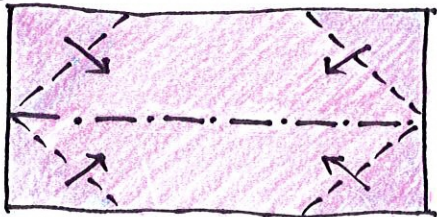

住所：四條畷市雁屋北町6-21 電話：072-877-5455 FAX：072-877-7371
時間：8:45～17:15 相談専用電話：072-877-1510

新聞紙で遊ぼう!

～ 紙鉄砲 ～

紙の種類 大きさによって 鳴る音の大きさ 音質がちがいます! いろいろな紙で試してみよう!

作り方

①

②

③

④

中に糸を
入れて⑤の
ように折り返し封

⑤

できあがったら
こちを持ちます。

1は半分に折ります。
2は④と同様に
中に糸を入れて封、それから
1の様に半分に折ります。

⑥

できあがり!!

♪ ♫ ✨ ♪ * ♪ ✨ ♪ ✨ ♪ * ♪ ✨
みなさん お元気ですか? 毎日 子育て家事...
お疲れ様です. 大変だと思いきが 笑顔で
* 過ごせる時間を大切にしたいですね!
* フといの広場で会える日を楽しみにしたい!
 ♪ ♫ * ♪ ✨ * ♪ ♫ ✨