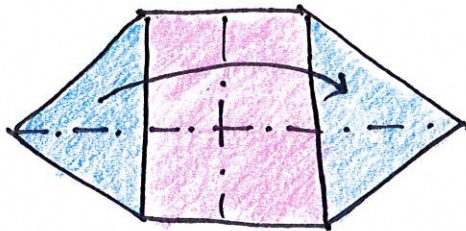

住所：四條畷市雁屋北町6-21 電話：072-877-5455 FAX：072-877-7371
時間：8:45～17:15 相談専用電話：072-877-1510

新聞紙で遊ぼう!

～ 紙鉄砲 ～

紙の種類 大きさによって 鳴る音の大きさ 音質がちがいます! いろいろな紙で試してみよう!

作り方

①

②

③

④

中に糸を
入れて⑤の
ように折り返し封

⑤

できあがったら
こちを持ちます。

1は半分に折ります。
2は④と同様に
中に糸を入れて封、それから
1の様に半分に折ります。

⑥

できあがり!!

♪ ♫ ✨ ♪ * ♪ ✨ ♪ ✨ ♪ * ♪ ✨
みなさん お元気ですか? 毎日 子育て家事...
お疲れ様です. 大変だと思いきが 笑顔で
* 過ごせる時間を大切にしたいですね!
* フといの広場で会える日を楽しみにしたい!
 ♪ ♫ * ♪ ✨ * ♪ ♫ ✨